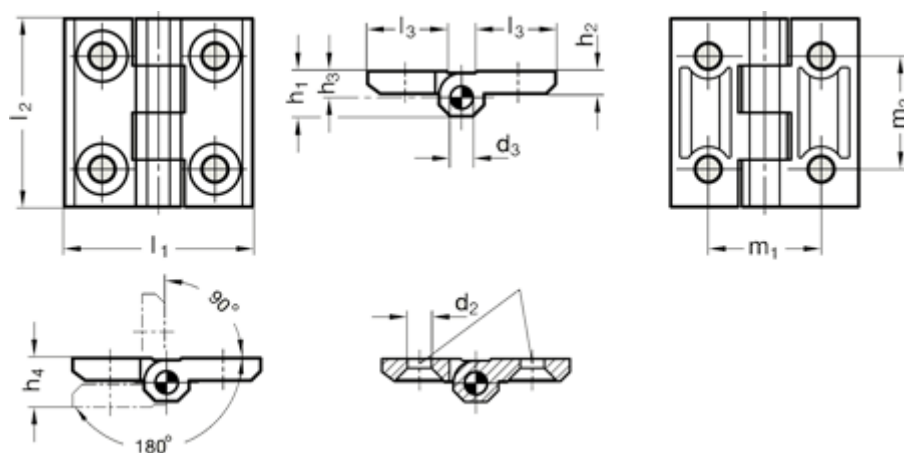

Varenummer: 20237ZD4040ASW
 Beskrivelse: E+G Hængsel
 GN 237-ZD-40-40-A-SW

Mål

d2	= 5.3	l3	= 16
d3	= 4	M1	= 25
h1	= 9.0	M2	= 25
h2	= 5		
h3	= 5.5		
h4 +0,5	= 11		
l1	= 40		
l2	= 40		